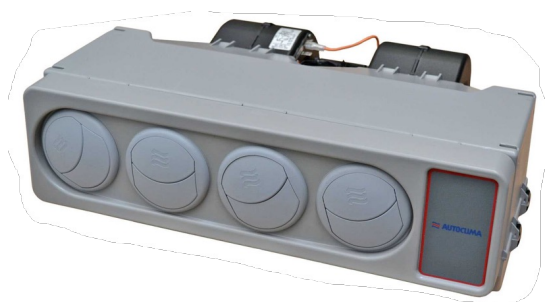

Volkswagen
VW CADDY 2.0

Euro 6 - dal 2021

Non adatto a veicoli 4x4

**Estensione SOLO FREDDO con centralina digitale –
evaporatore E40 S. Alaska – copertura bianca**

**Estensione CALDO/FREDDO con centralina digitale,
evaporatore EH 40 Elecsta – copertura bianca**

Volkswagen

VW CADDY 1.4 – 1.6

Euro 5-6 diesel e metano - dal 2011

Non adatto a veicoli 4x4

**Estensione SOLO FREDDO con centralina digitale –
evaporatore E40 S. Alaska – copertura bianca**

**Estensione CALDO/FREDDO con centralina digitale,
evaporatore EH 40 Elecsta – copertura bianca**

Volkswagen
VW CADDY 2.0
Euro 5-6 - dal 2011

Non adatto a veicoli 4x4

**Estensione SOLO FREDDO con centralina digitale –
evaporatore E40 S. Alaska – copertura bianca**

**Estensione CALDO/FREDDO con centralina digitale,
evaporatore EH 40 Elecsta – copertura bianca**

Volkswagen
VW TRANSPORTER
T4 - T5 - T6
Euro 4-5-6 - dal 2004

**Estensione SOLO FREDDO con centralina digitale –
evaporatore E60 Mistral – copertura bianca**

**Estensione CALDO/FREDDO con centralina digitale,
evaporatore EH 60 Mistral – copertura bianca**