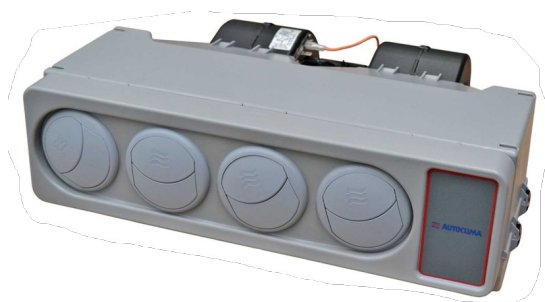

TOYOTA

TOYOTA PROACE

Euro 6 - dal 2016

**Estensione SOLO FREDDO con centralina digitale –
evaporatore E60 Mistral – copertura bianca**

**Estensione CALDO/FREDDO con centralina digitale,
evaporatore EH 60 Mistral – copertura bianca**

TOYOTA

TOYOTA PROACE

Euro 6 - dal 2016

Veicoli elettrici

**Estensione SOLO FREDDO con centralina digitale –
evaporatore E60 Mistral – copertura bianca**

**Estensione CALDO/FREDDO con PTC, centralina digitale,
evaporatore EH 60 Mistral – copertura bianca**

TOYOTA

TOYOTA PROACE

Euro 4-5 - dal 2006 al 2015

**Estensione SOLO FREDDO con centralina digitale –
evaporatore E60 Mistral – copertura bianca**

**Estensione CALDO/FREDDO con centralina digitale,
evaporatore EH 60 Mistral – copertura bianca**