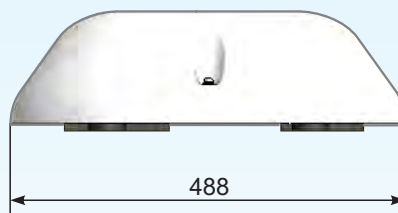

EVAPORATORE RE 50

12V cod.20201369

24V cod.20201370

EVAPORATORE REH 50

12V cod.20201378

24V cod.20201379

Diffusore aria
Diffuseur d'air
Air diffuser
Luftverteiler
Difusor aire

Selettore velocità ventilazione da montare sul diffusore aria o in un punto remoto (cruscotto).