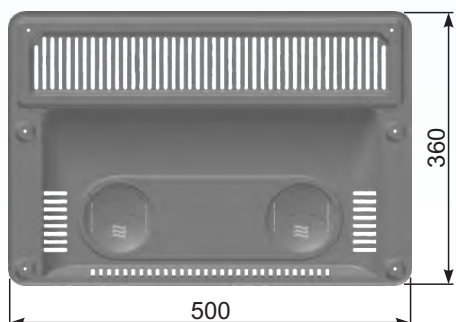

EVAPORATORE RE 50

12V cod.20201369

24V cod.20201370

EVAPORATORE REH 50

12V cod.20201378

24V cod.20201379

Diffusore aria
Diffuseur d'air
Air diffuser
Luftverteiler
Difusor aire

Selettore velocità ventilazione da montare sul diffusore aria o in un punto remoto (cruscotto).