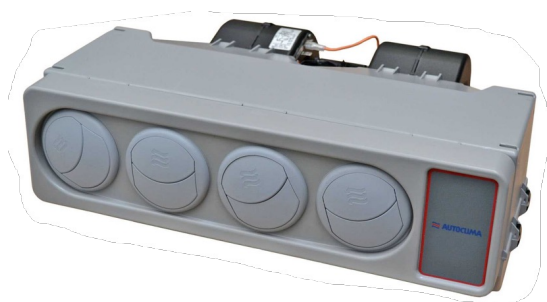

**Estensione SOLO FREDDO con centralina digitale –
evaporatore E60 Mistral – copertura bianca**

**Estensione CALDO/FREDDO con centralina digitale,
evaporatore EH 60 Mistral – copertura bianca**