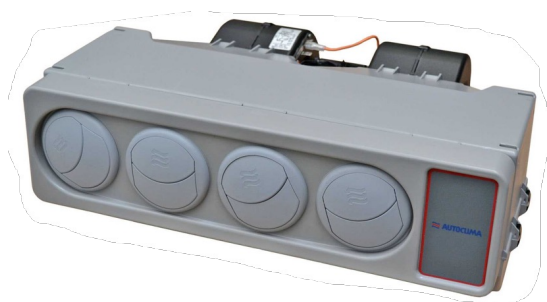

# NISSAN KUBISTAR

Euro 6 - dal 11/2019

**Estensione SOLO FREDDO con centralina digitale –  
evaporatore E40 S. Alaska – copertura bianca**

**Estensione CALDO/FREDDO con centralina digitale,  
evaporatore EH 40 Elecsta – copertura bianca**

# NISSAN KUBISTAR

Euro 5-6 - dal 2008 al 2019

**Estensione SOLO FREDDO con centralina digitale –  
evaporatore E40 S. Alaska – copertura bianca**

**Estensione CALDO/FREDDO con centralina digitale,  
evaporatore EH 40 Elecsta – copertura bianca**

# NISSAN ENV 200

dal 2016

**Veicoli elettrici**

**Estensione SOLO FREDDO con centralina digitale –  
evaporatore E60 Mistral – copertura bianca**