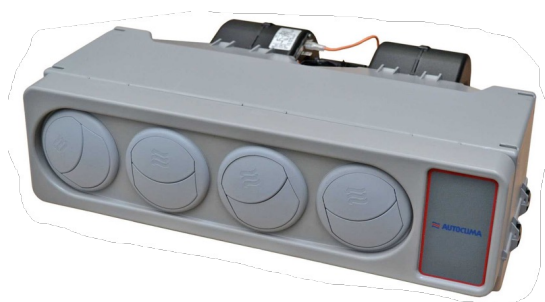

**Estensione SOLO FREDDO con centralina digitale –
evaporatore E60 Mistral – copertura bianca**

**Estensione CALDO/FREDDO con centralina digitale,
evaporatore EH 60 Mistral – copertura bianca**