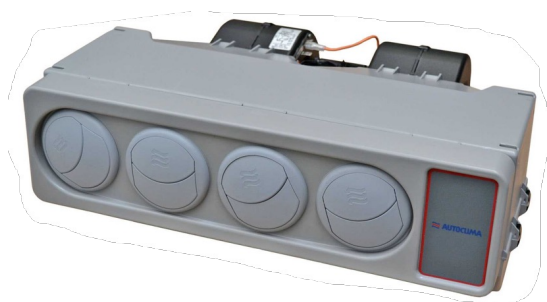

NISSAN PRIMASTAR 2.0

Euro 4-5 - dal 2006 al 2013

**Estensione SOLO FREDDO con centralina digitale –
evaporatore E60 Mistral – copertura bianca**

**Estensione CALDO/FREDDO con centralina digitale,
evaporatore EH 60 Mistral – copertura bianca**