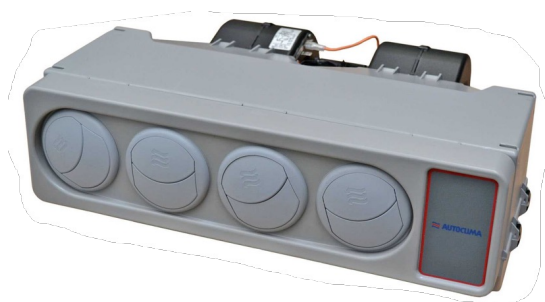

PROFESSIONAL

FIAT DOBLO

Euro 5-6 - dal 2010

con motorizzazioni diesel e metano

**Estensione SOLO FREDDO con centralina digitale –
evaporatore E40 S. Alaska – copertura bianca**

**Estensione CALDO/FREDDO con centralina digitale,
evaporatore EH 40 Elecsta – copertura bianca**

PROFESSIONAL

FIAT SCUDO

Euro 4-5 - dal 2006 al 2015

**Estensione SOLO FREDDO con centralina digitale –
evaporatore E60 Mistral – copertura bianca**

**Estensione CALDO/FREDDO con centralina digitale,
evaporatore EH 60 Mistral – copertura bianca**

PROFESSIONAL

FIAT SCUDO

Euro 6 - dal 2022

**Estensione SOLO FREDDO con centralina digitale –
evaporatore E60 Mistral – copertura bianca**

**Estensione CALDO/FREDDO con centralina digitale,
evaporatore EH 60 Mistral – copertura bianca**

PROFESSIONAL

FIAT SCUDO **elettrico** dal 2022

**Estensione SOLO FREDDO con centralina digitale –
evaporatore E60 Mistral – copertura bianca**

**Estensione CALDO con PTC / FREDDO, centralina
digitale, evaporatore EH 60 Mistral – copertura bianca**