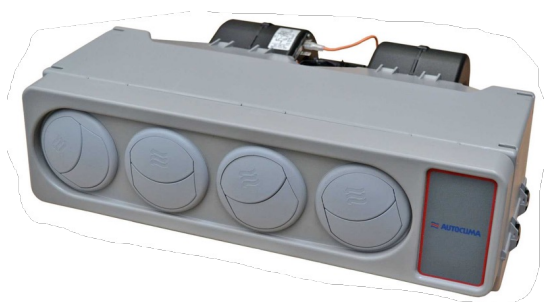

PROFESSIONAL

FIAT DOBLO

Euro 5-6 - dal 2010

con motorizzazioni diesel e metano

**Estensione SOLO FREDDO con centralina digitale –
evaporatore E40 S. Alaska – copertura bianca**

**Estensione CALDO/FREDDO con centralina digitale,
evaporatore EH 40 Elecsta – copertura bianca**

PROFESSIONAL

FIAT SCUDO

Euro 4-5 - dal 2006 al 2015

**Estensione SOLO FREDDO con centralina digitale –
evaporatore E60 Mistral – copertura bianca**

**Estensione CALDO/FREDDO con centralina digitale,
evaporatore EH 60 Mistral – copertura bianca**

PROFESSIONAL

FIAT SCUDO

Euro 6 - dal 2022

**Estensione SOLO FREDDO con centralina digitale –
evaporatore E60 Mistral – copertura bianca**

**Estensione CALDO/FREDDO con centralina digitale,
evaporatore EH 60 Mistral – copertura bianca**

PROFESSIONAL

FIAT SCUDO **elettrico** dal 2022

**Estensione SOLO FREDDO con centralina digitale –
evaporatore E60 Mistral – copertura bianca**

**Estensione CALDO con PTC / FREDDO, centralina
digitale, evaporatore EH 60 Mistral – copertura bianca**