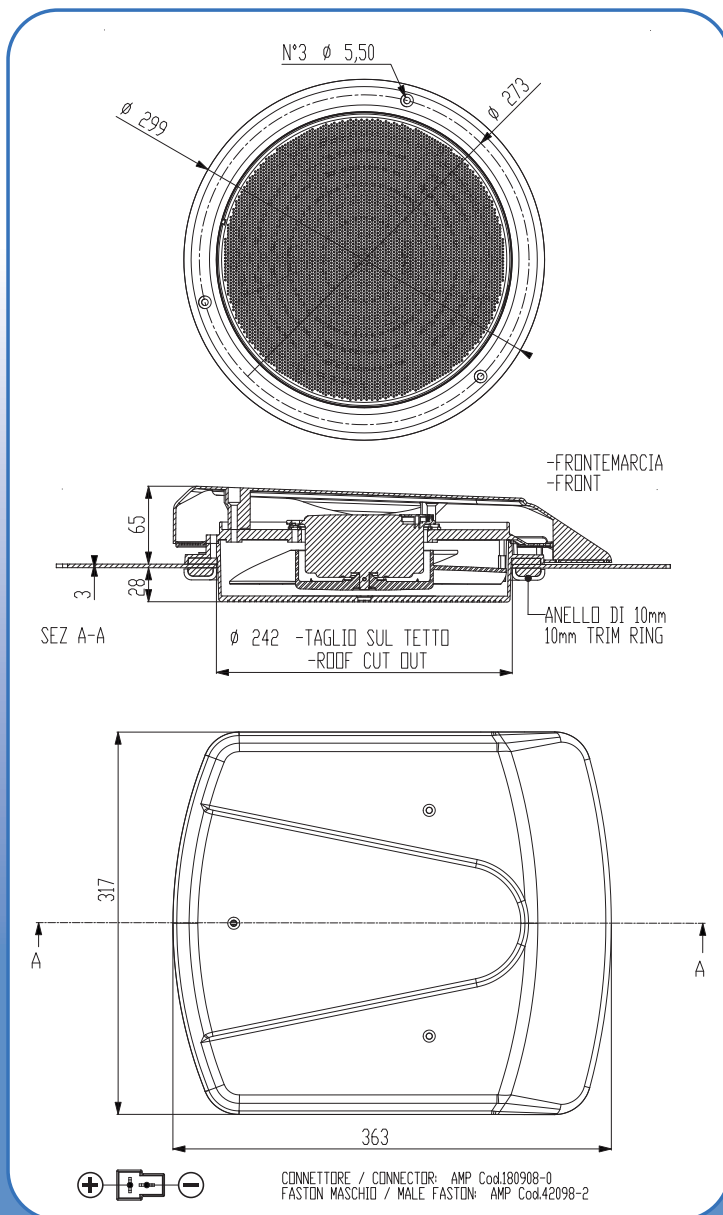

Como opción, está también incluida la lámpara con 4 boquillas de ventilación regulables.

OPTIONAL  
★ OPTIONAL  
OPTIONNEL  
OPTIONAL  
OPCIONAL

Dati tecnici nominali	Nominal technical data	Données techniques nominaux	Technische Nominal-Eigenheiten	Datos tecnicos	20270232	20270233
Portata aria	Air flow	Débit air	Geblaeseleistung	Caudal de aire	200 m <sup>3</sup> /h	230 m <sup>3</sup> /h
Assorbimento elettrico	Power consumption	Absorption électrique	Stromverbrauch	Intensidad absorbida	7 A	3,8 A
Potenza	Capacity	Puissance	Leistung	Potencia	91 W	99 W
Tensione alimentazione	Working voltage	Tension d'alimentation	Spannung	Tension de alimentacion	12 V dc	24 V dc