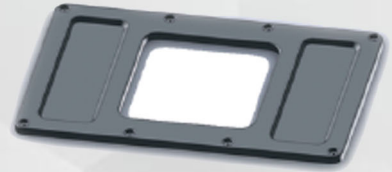

FRESCO 5000 RT

KIT FISSAGGIO-FIXING KIT

80821255.1 - DAF
SPACE CAB

80821313.1 - DAF
SUPER SPACE CAB XF105
CABINA ALTA

80821682 - FORD
F-MAX 500CV E6

80821186.1 - IVECO
STRALIS CABINA AS
NO NEW S-WAY

80821202.1 - IVECO
STRALIS AT-AD EUROCARGO TETTO INCLINATO
INCLINED TOP
S-WAY CABIN AD-AT

80821302.1 - IVECO
EUROCARGO HI-STREET
TETTO PIANO
STRAIGHT TOP

80821256.1 - MAN
TGX XL - TGA - TFS M/L
TGS LX - TGL L - TGL LX

80821723.1 - MAN
NEW MAN TGX MY 2021

FRESCO 5000 RT

KIT FISSAGGIO-FIXING KIT