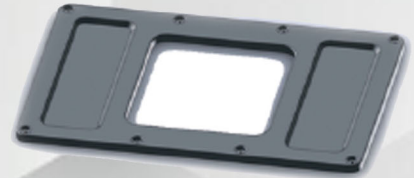

## KIT FISSAGGIO-FIXING KIT

80821313 - DAF  
SUPER SPACE CAB XF105  
CABINA ALTA

80821255 - DAF  
SPACE CAB XF105  
SPACE CAB CF 65/75/85

80821302 - IVECO  
EUROCARGO HI-STREET  
TETTO PIANO  
STRAIGHT TOP

80821186 - IVECO  
STRALIS HI-WAY CABINA AS  
NO NEW S-WAY

80821202 - IVECO  
STRALIS AT-AD EUROCARGO TETTO INCLINATO  
INCLINED TOP  
S-WAY CABIN AD-AT

80821256 - MAN  
TGX XL - TGA - TFS M/L  
TGS LX - TGL L - TGL LX